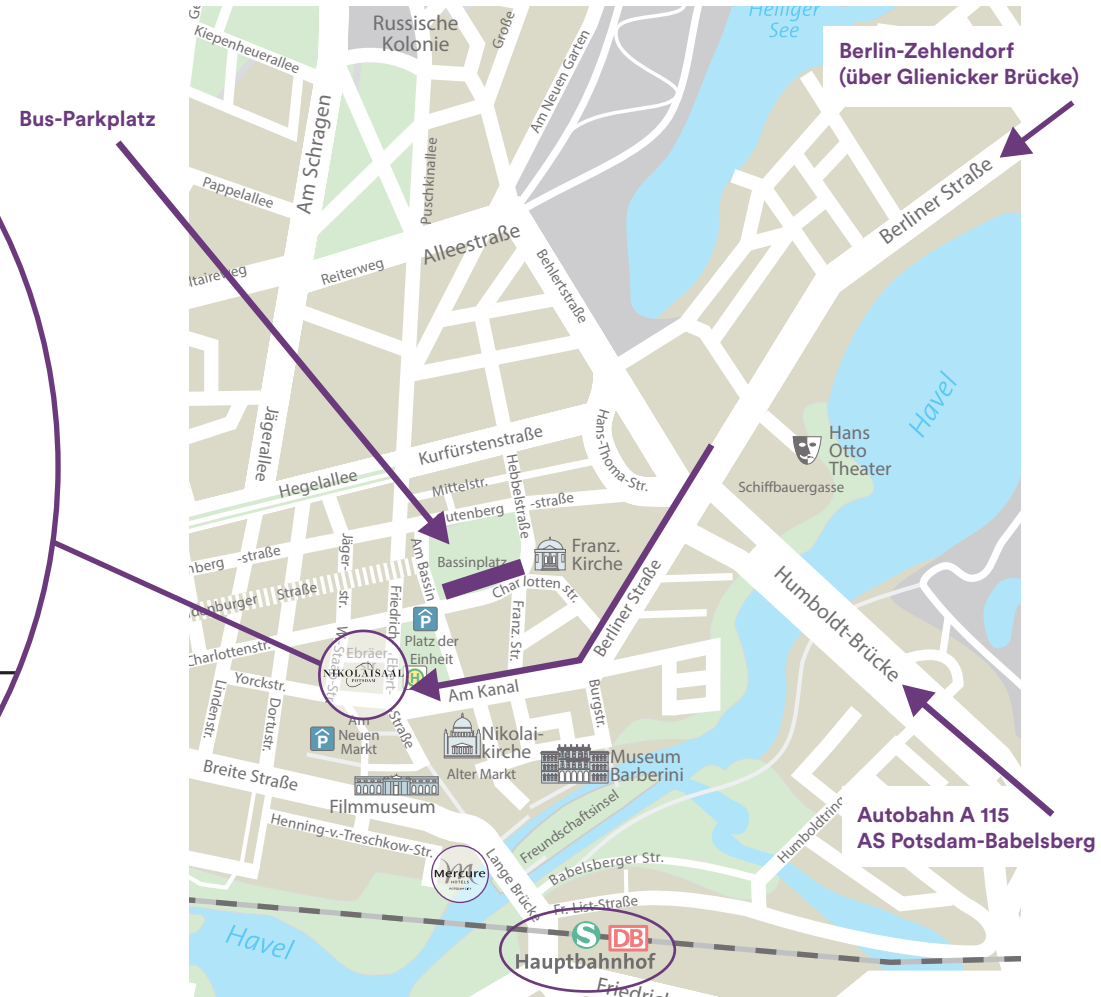

NIKOLAISAAL POTSDAM

Nikolaisaal Potsdam Anfahrtsweg / Access Plan

Tordurchfahrt (Lieferzufahrt):

B = 2,50 m
H = 3,50 m

Stellplatz Technik-LKW | Nightliner

nach vorheriger Anmeldung durch Künstler/ Agentur an die Musikfestspiele (Genehmigung der Stadtverwaltung Potsdam notwendig)

Parking Place with electricity.
Please turn off the engine of the truck (neighbours)

Busse:

Für alle Busse in Potsdam ist nur ein zentraler Busparkplatz vorhanden