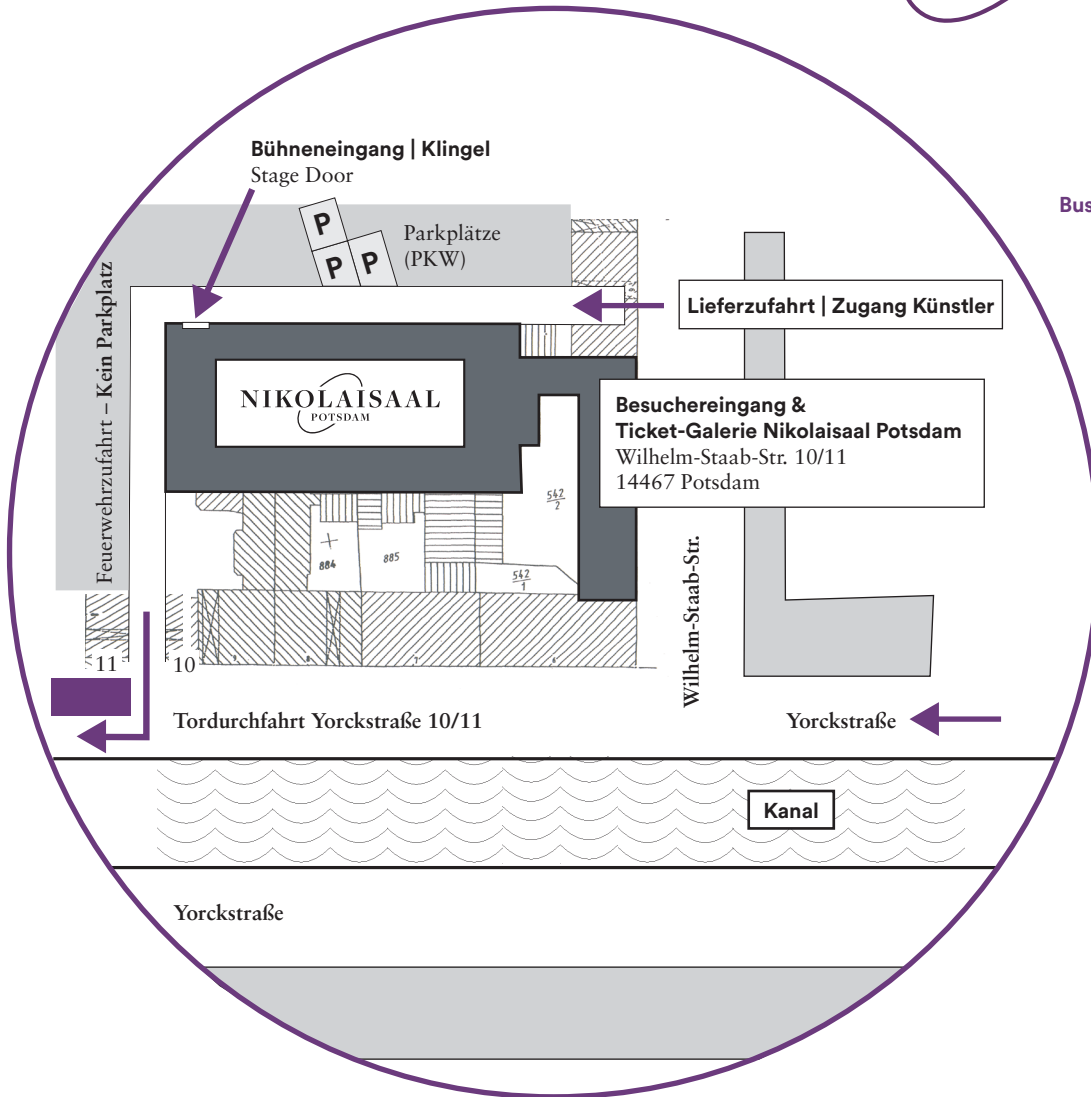

NIKOLAISAAL POTSDAM

Nikolaisaal Potsdam Anfahrtsweg / Access Plan

Tordurchfahrt (Lieferzufahrt):

B = 2,50 m
H = 3,50 m

Stellplatz Technik-LKW | Nightliner

nach vorheriger Anmeldung durch Künstler/ Agentur an die Musikfestspiele (Genehmigung der Stadtverwaltung Potsdam notwendig)