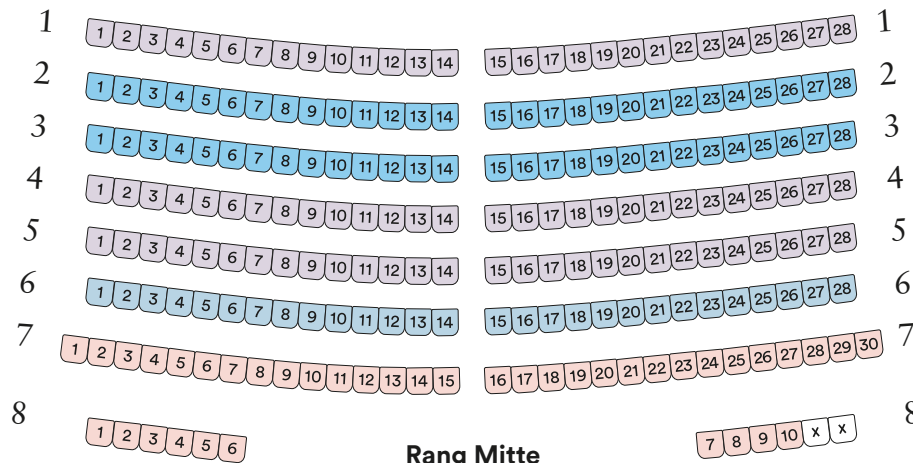

NIKOLAIS AAL

POTSDAM

Preisgruppe	
I	(Light Blue)
II	(Light Purple)
III	(Light Blue)
IV	(Light Orange)
V (Hörplätze)	(Yellow)

Bühne

Bitte beachten:
Rang steil ansteigend!