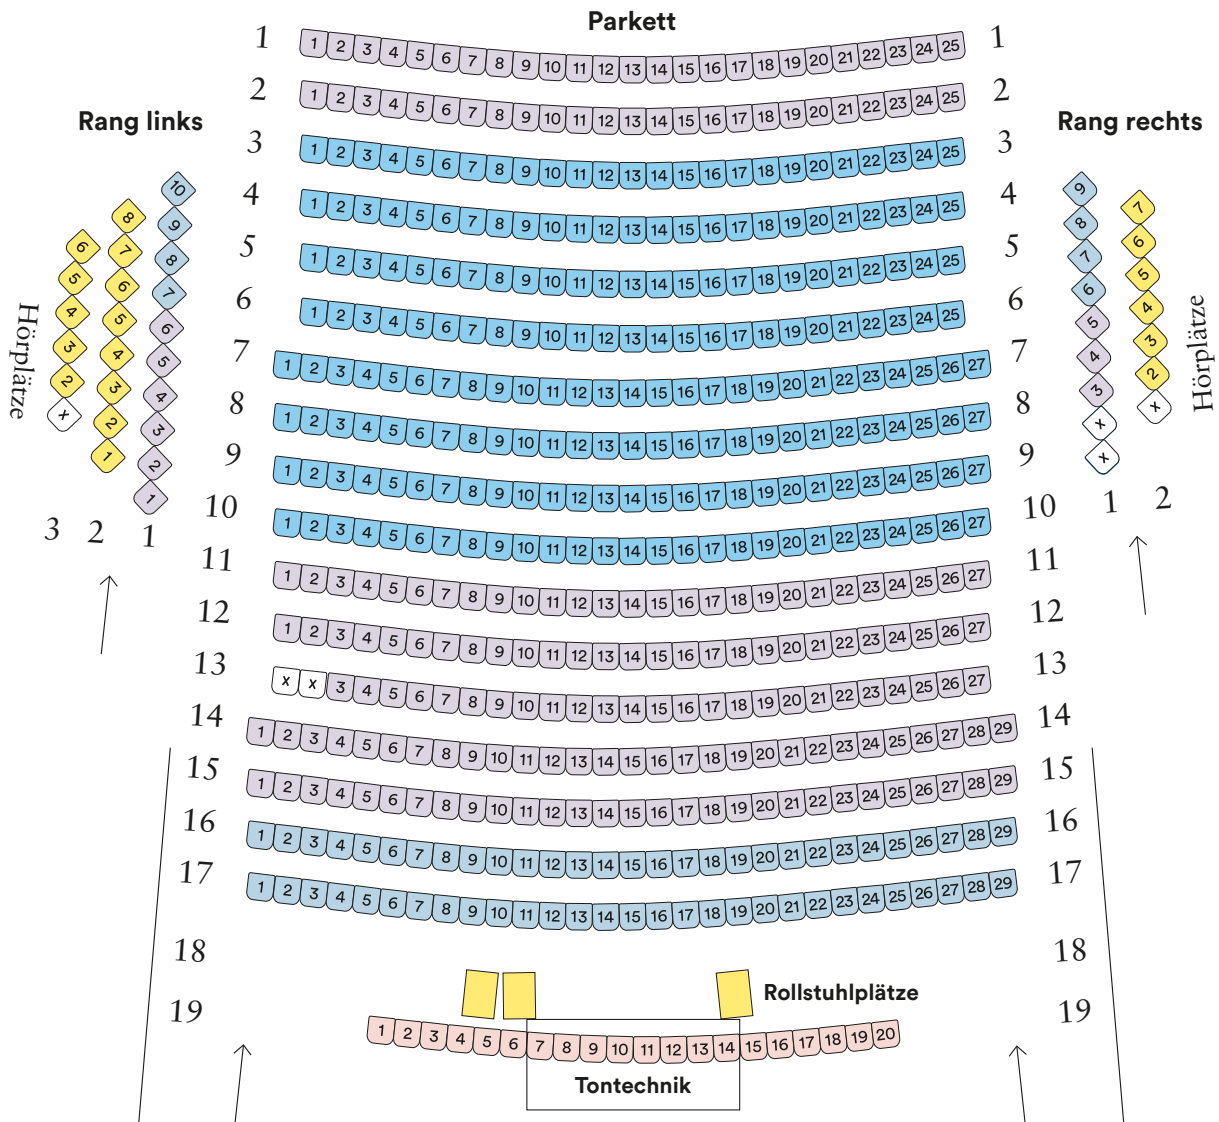

NIKOLAIS AAL

POTSDAM

Preisgruppe	
I	(Light Blue)
II	(Light Purple)
III	(Light Blue)
IV	(Light Orange)
V (Hörplätze)	(Yellow)

Bühne

Bitte beachten:
Rang steil ansteigend!