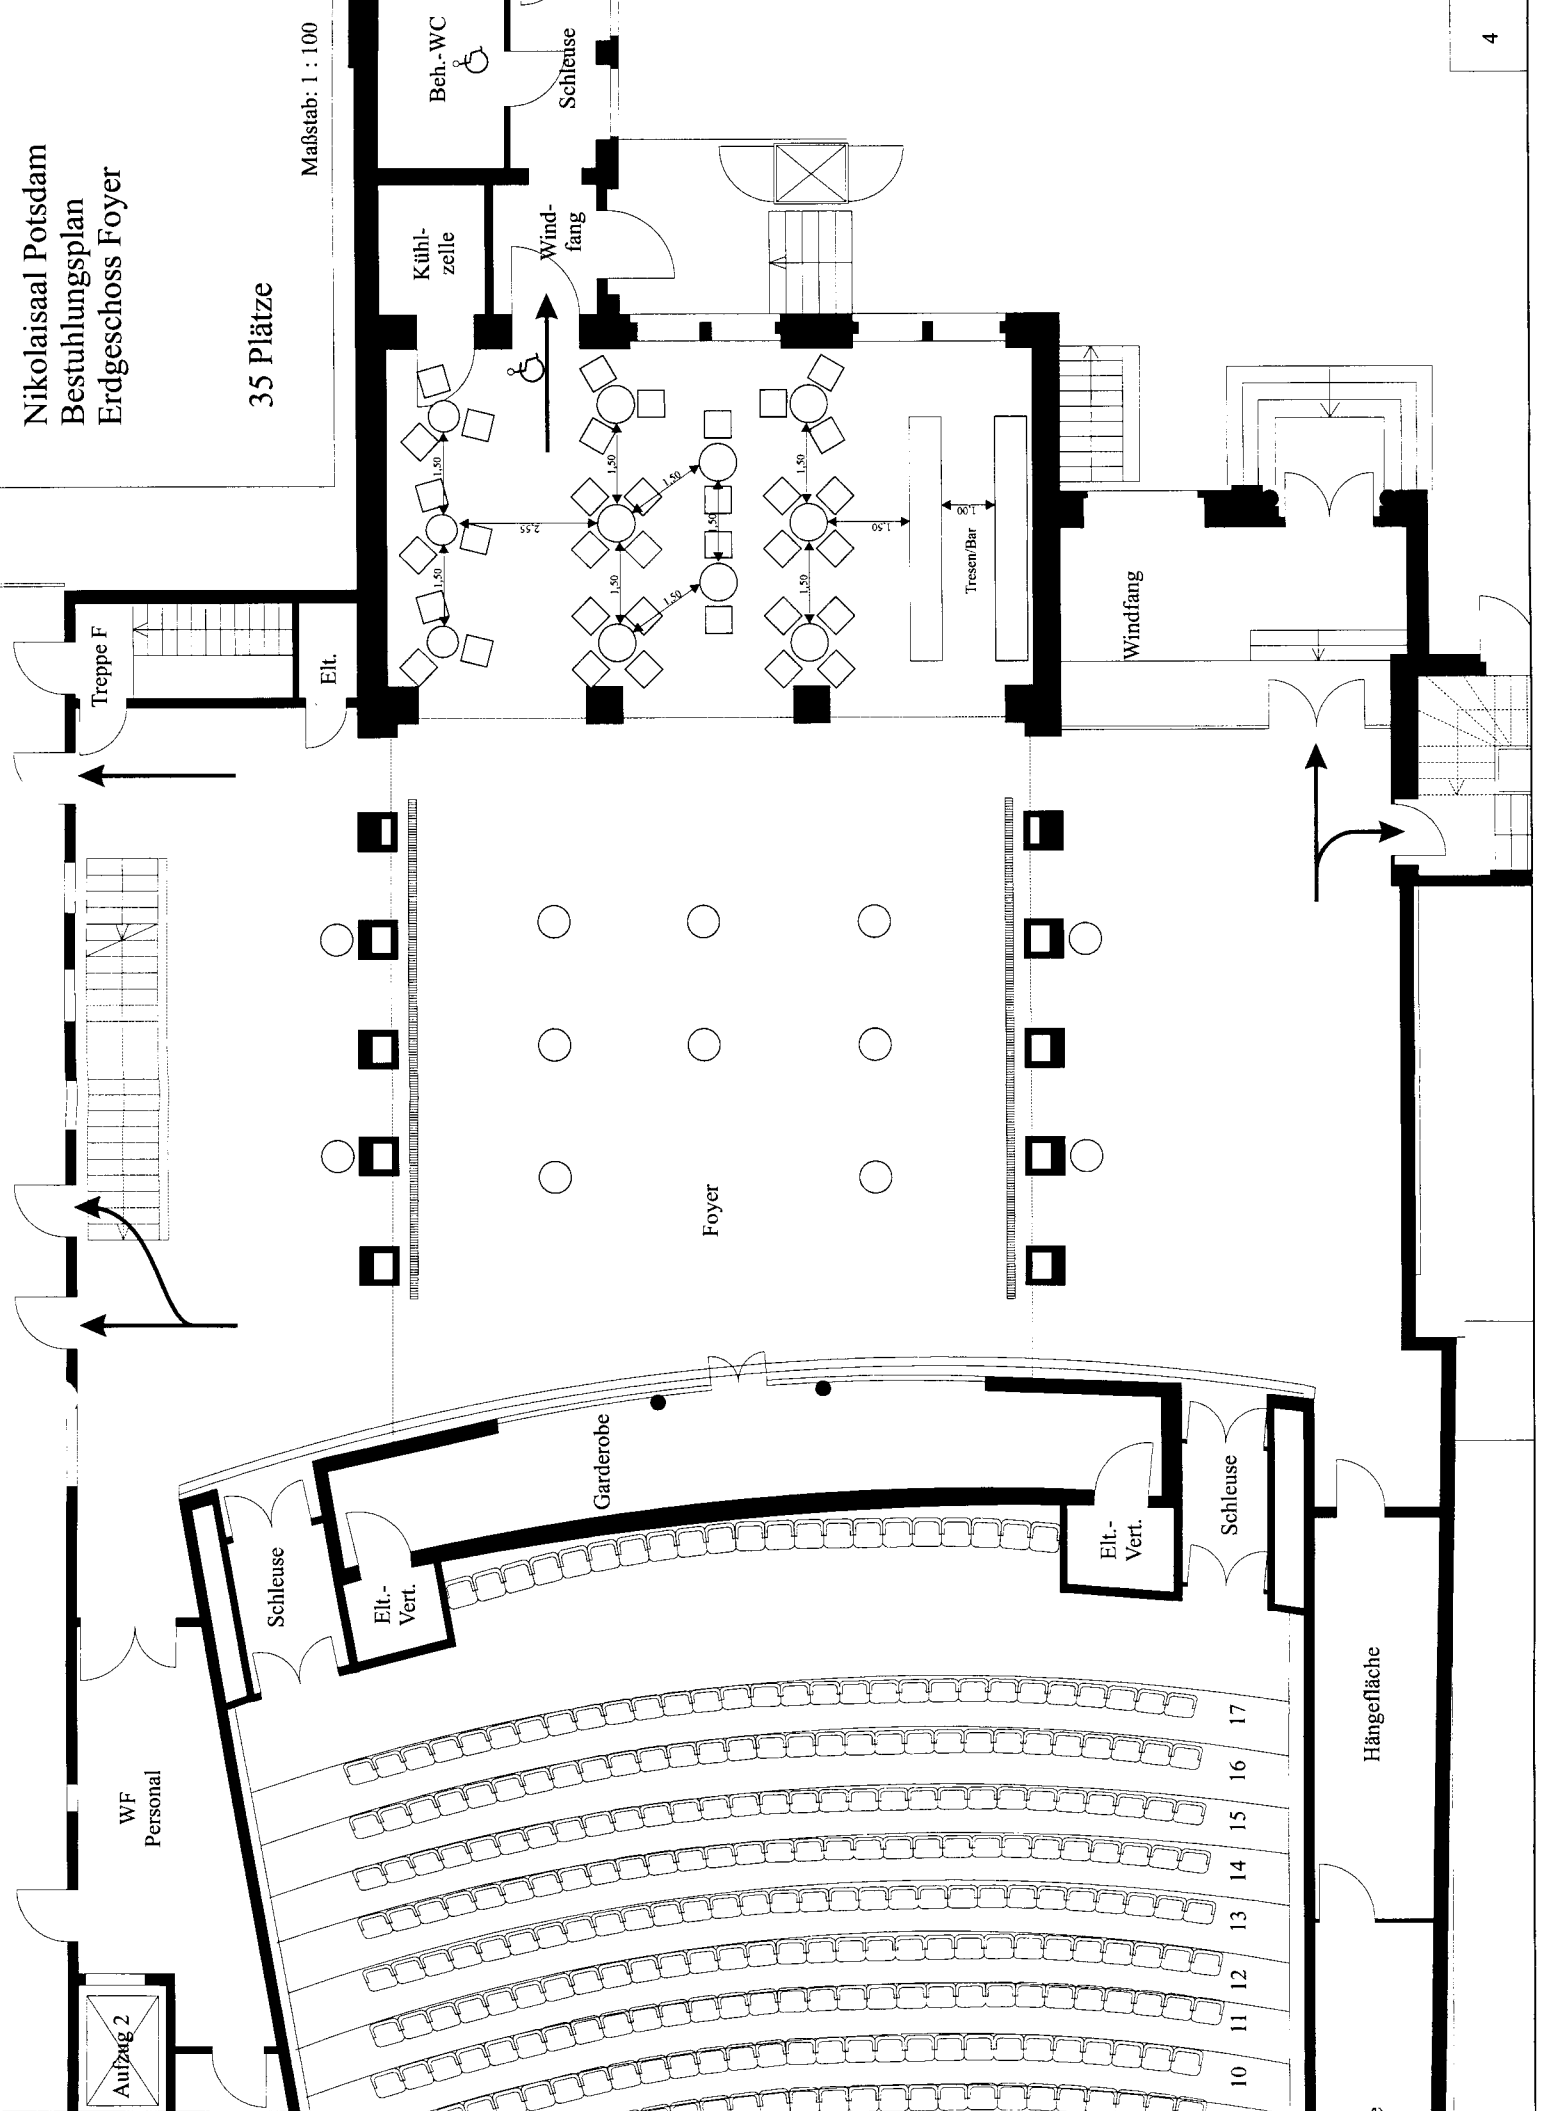

Nikolaisaal Potsdam
Bestuhlungsplan
Erdgeschoss Foyer

35 Plätze

Maßstab: 1 : 100

Nikolaisaal Potsdam
Bestuhlungsplan
Obergeschoss Foyer
Konzert / Kongress

28 Plätze an Tischen

Maßstab: 1 : 100