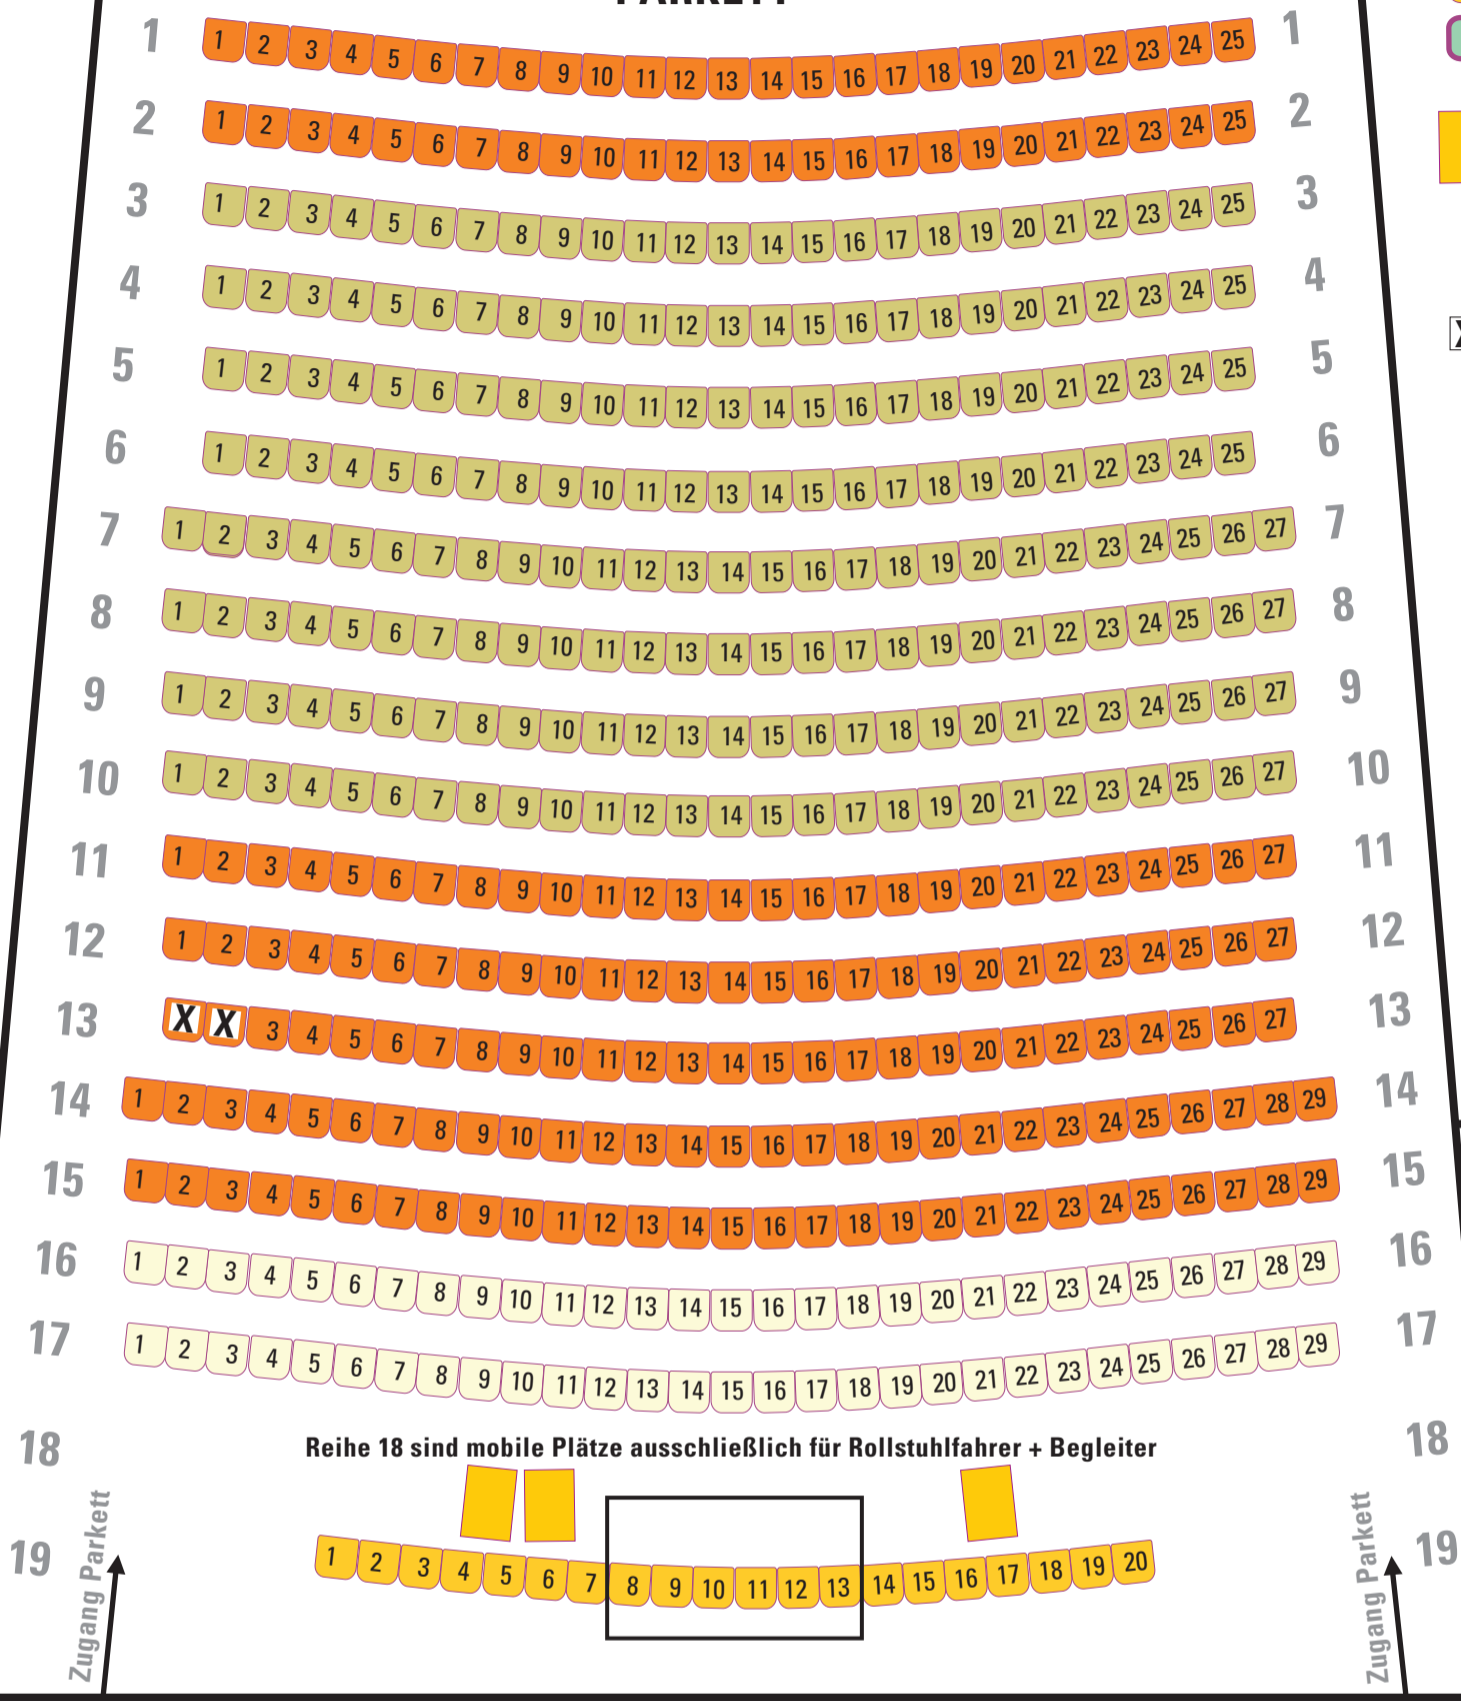

# Großer Saal Seitenansicht

## PARKETT

- Preiskategorie 1
- Preiskategorie 2
- Preiskategorie 3
- Preiskategorie 4
- Preiskategorie 5 (Hörplätze)

Rollstuhlplätze

Standort  
Tonregie

**X** = gesperrte Plätze

### RANG LINKS

Hörplätze

### RANG RECHTS

Hörplätze

Reihe 18 sind mobile Plätze ausschließlich für Rollstuhlfahrer + Begleiter

Zugang Parkett

Zugang Parkett

Zugang Rang

Zugang Rang