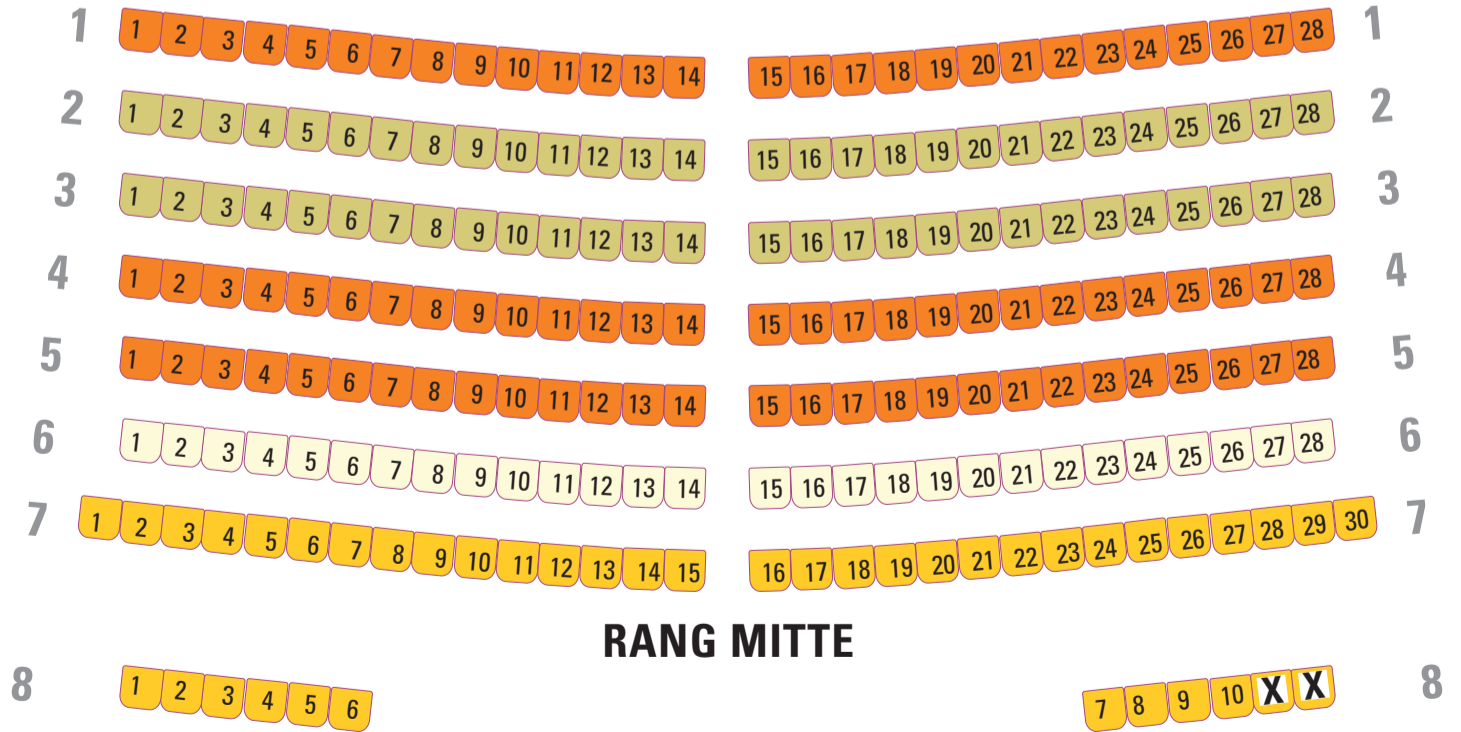

## PARKETT

- Preiskategorie 1
- Preiskategorie 2
- Preiskategorie 3
- Preiskategorie 4
- Preiskategorie 5 (Hörplätze)

Rollstuhlplätze

Standort  
Tonregie

**X** = gesperrte Plätze

### RANG LINKS

Hörplätze

### RANG RECHTS

Hörplätze

Reihe 18 sind mobile Plätze ausschließlich für Rollstuhlfahrer + Begleiter

Zugang Parkett

Zugang Parkett

Zugang Rang

Zugang Rang

## RANG MITTE

Bitte beachten: Der Rang ist steil ansteigend!